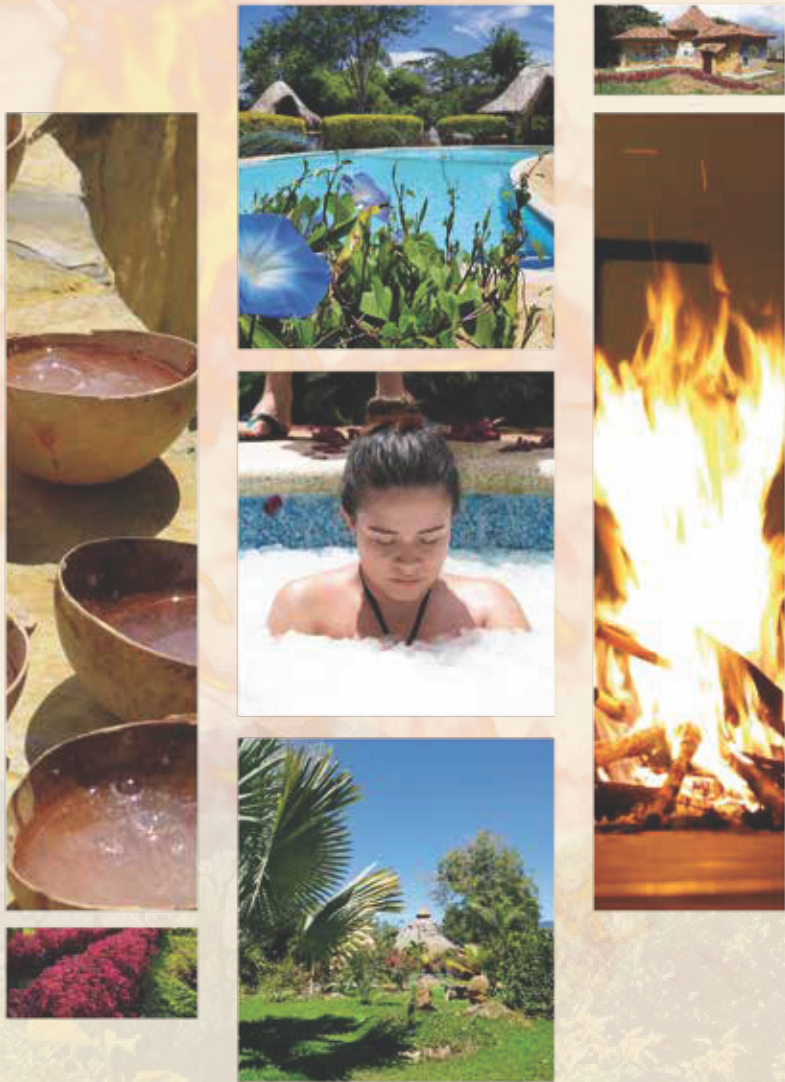

DESTINO CONSCIENTE

Sindamanoy

CENTRO HOLÍSTICO
Zapatoca

Si buscas un lugar para consumir tus *retiros*, *capacitaciones* de alto valor o *eventos de consciencia*, Sindamanoy es el lugar ideal para hacerlo memorable, inspirador y extraordinario

Todas nuestras experiencias están dirigidas por Wellness Coaches.

Nuestra Selección

Salones

- ▶ Salón Ancestral "La Maloca"
- ▶ Salón Escuela del Amor

Áreas de Bienestar

- ▶ Casa de Vapor
- ▶ Plaza de Lodos
- ▶ Bohíos de Masajes
- ▶ Círculo del Encanto

SALÓN ANCESTRAL LA MALOCA

Recinto donde se realizan prácticas integrativas para conectar Mente, Corazón, Cuerpo y Espacio.

Construcción en "Tapia Pisada" octogonal que en 2017 gana premio internacional por ser la construcción más grande en tapia de Latinoamérica.